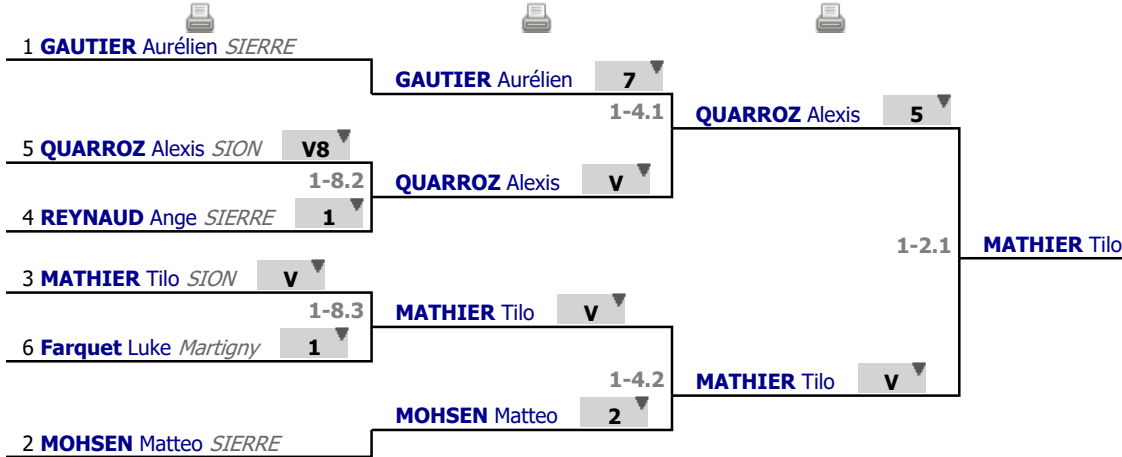

Scission

exporté	rang d'entrée	nom	prénom	date de naissance	sexe	club	nation	licence
	1	GAUTIER	Aurélien	2011	♂	SIERRE	SUI	
	2	MOHSEN	Matteo	2011	♂	SIERRE	SUI	
	3	MATHIER	Tilo	2010	♂	SION	SUI	
✓	4	CARTHOBLAZ	Erine	2010	♀	SION	SUI	
	5	REYNAUD	Ange	2011	♂	SIERRE	SUI	
	6	QUARROZ	Alexis	2010	♂	SION	SUI	
✓	7	MONBARON	Chloe	2010	♀	SION	SUI	
✓	8	VOCAT	Eva	2010	♀	SION	SUI	
✓	9	OGGIER	Kara	2011	♀	SION	SUI	
✓	10	NANCHEN	Maud	2011	♀	SION	SUI	
✓	11	PICARD	Julie	2010	♀	SION	SUI	
✓	12	Jonneret	Emily	2011	♀	Martigny	SUI	
	13	Farquet	Luke	2011	♂	Martigny	SUI	

Scission

Classement

exporté	rang d'entrée	nom	prénom	date de naissance	sexe	club	nation	licence
	1	GAUTIER	Aurélien	2011	♂	SIERRE	SUI	
	2	MOHSEN	Matteo	2011	♂	SIERRE	SUI	
	3	MATHIER	Tilo	2010	♂	SION	SUI	
✓	4	CARTHOBLAZ	Erine	2010	♀	SION	SUI	
	5	REYNAUD	Ange	2011	♂	SIERRE	SUI	
	6	QUARROZ	Alexis	2010	♂	SION	SUI	
✓	7	MONBARON	Chloe	2010	♀	SION	SUI	
✓	8	VOCAT	Eva	2010	♀	SION	SUI	
✓	9	OGGIER	Kara	2011	♀	SION	SUI	
✓	10	NANCHEN	Maud	2011	♀	SION	SUI	
✓	11	PICARD	Julie	2010	♀	SION	SUI	
✓	12	Jonneret	Emily	2011	♀	Martigny	SUI	
	13	Farquet	Luke	2011	♂	Martigny	SUI	

Tableau

Tableau de 8

...

Finale

✔ Tableau de 8

✔ Demi-finale

✔ Finale

Tableau

Classement

place	nom	prénom	club	date de naissance
1	MATHIER	Tilo	SION	2010
2	QUARROZ	Alexis	SION	2010
3	GAUTIER	Aurélien	SIERRE	2011
3	MOHSEN	Matteo	SIERRE	2011
5	REYNAUD	Ange	SIERRE	2011
6	Farquet	Luke	Martigny	2011