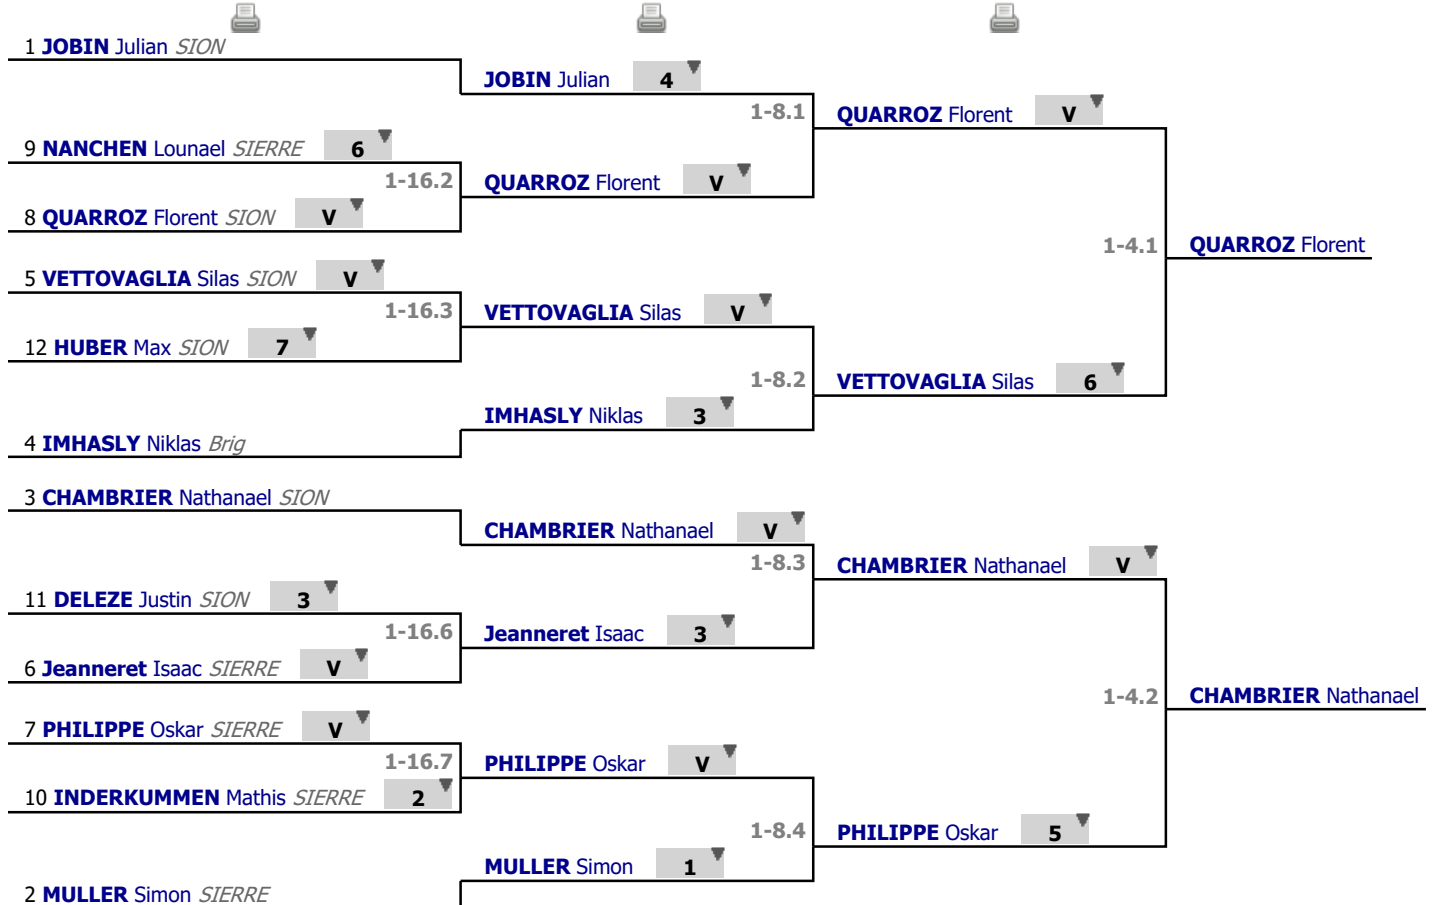

Scission

Classement

exporté	rang d'entrée	nom	prénom	date de naissance	sexe	club	nation	licence
✓	1	TANNER	Lou	2013	♀	SIERRE	SUI	
✓	2	Hauner	Amélie	2012	♀	Martigny	SUI	
✓	3	DEMIRCI	Klara	2012	♀	SION	SUI	
	4	JOBIN	Julian	2012	♂	SION	SUI	
	5	MULLER	Simon	2013	♂	SIERRE	SUI	
	6	CHAMBRIER	Nathanael	2013	♂	SION	SUI	
	7	IMHASLY	Niklas	2012	♂	Brig	SUI	
	8	VETTOVAGLIA	Silas	2012	♂	SION	SUI	
✓	9	Graber	Emma	2013	♀	Brig	SUI	
	10	Jeanneret	Isaac	2012	♂	SIERRE	SUI	
	11	PHILIPPE	Oskar	2012	♂	SIERRE	SUI	
	12	QUARROZ	Florent	2012	♂	SION	SUI	
	13	NANCHEN	Lounael	2012	♂	SIERRE	SUI	
	14	INDERKUMMEN	Mathis	2013	♂	SIERRE	SUI	
✓	15	PICARD	Alexia	2013	♀	SION	SUI	
	16	DELEZE	Justin	2012	♂	SION	SUI	
	17	HUBER	Max	2013	♂	SION	SUI	

Tableau

Tableau de 16

...

Demi-finale

✔ Tableau de 16

✔ Tableau de 8

✔ Demi-finale

Tableau

Finale

...

Vainqueur

 **Finale**8 **QUARROZ** Florent *SION* 5

1-2.1

CHAMBRIER Nathanael3 **CHAMBRIER** Nathanael *SION* V

Tableau

Classement

place	nom	prénom	club	date de naissance
1	CHAMBRIER	Nathanael	SION	2013
2	QUARROZ	Florent	SION	2012
3	VETTOVAGLIA	Silas	SION	2012
3	PHILIPPE	Oskar	SIERRE	2012
5	JOBIN	Julian	SION	2012
6	MULLER	Simon	SIERRE	2013
7	IMHASLY	Niklas	Brig	2012
8	Jeanneret	Isaac	SIERRE	2012
9	NANCHEN	Lounael	SIERRE	2012
10	INDERKUMMEN	Mathis	SIERRE	2013
11	DELEZE	Justin	SION	2012
12	HUBER	Max	SION	2013