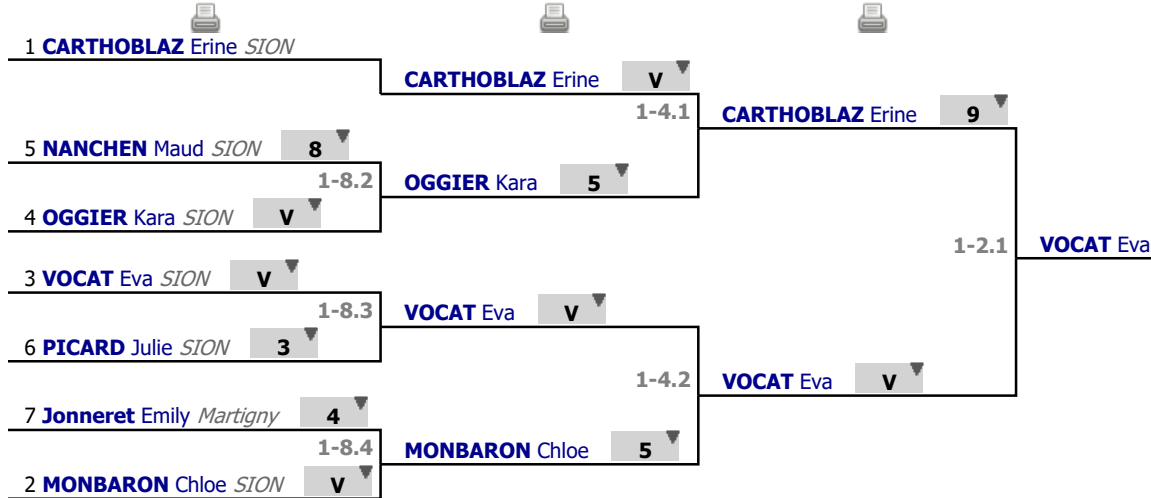

Tableau

Tableau de 8

...

Finale

✓ Tableau de 8

✓ Demi-finale

✓ Finale

Tableau

Classement

place	nom	prénom	club
1	VOCAT	Eva	SION
2	CARTHOBLAZ	Erine	SION
3	MONBARON	Chloe	SION
3	OGGIER	Kara	SION
5	NANCHEN	Maud	SION
6	PICARD	Julie	SION
7	Jonneret	Emily	Martigny

Classement général

place	nom	prénom	club	CID	région	nation
1	VOCAT	Eva	SION			SUI
2	CARTHOBLAZ	Erine	SION			SUI
3	OGGIER	Kara	SION			SUI
3	MONBARON	Chloe	SION			SUI
5	NANCHEN	Maud	SION			SUI
6	PICARD	Julie	SION			SUI
7	Jonneret	Emily	Martigny			SUI