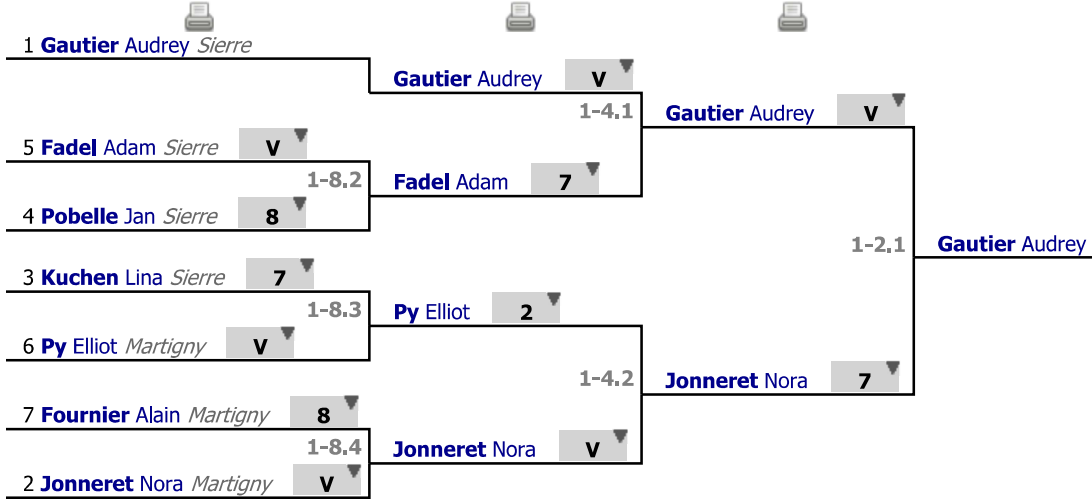

**Poules  
Tour n° 1  
Classement**

place	nom	prénom	club	poule n°	Vict./Matches (‰)	indice	Touches données
1	Gautier	Audrey	Sierre	1	1000	21	30
2	Jonneret	Nora	Martigny	1	833	7	25
3	Kuchen	Lina	Sierre	1	500	2	24
4	Pobelle	Jan	Sierre	1	500	2	22
5	Fadel	Adam	Sierre	1	500	-1	24
6	Py	Elliot	Martigny	1	166	-12	14
7	Fournier	Alain	Martigny	1	0	-19	11
8	Inderkummen	Maxime	Sierre	1	0	0	0

# **Tableau**

**Tableau de 8**

**...**

**Finale**

✓ Tableau de 8

✓ Demi-finale

✓ Finale

**Manche 1  
Brassard 2021  
U12-U14**

**Épée - Mixte - M15**  
**Classement général**

**Sierre  
10.02.2021**